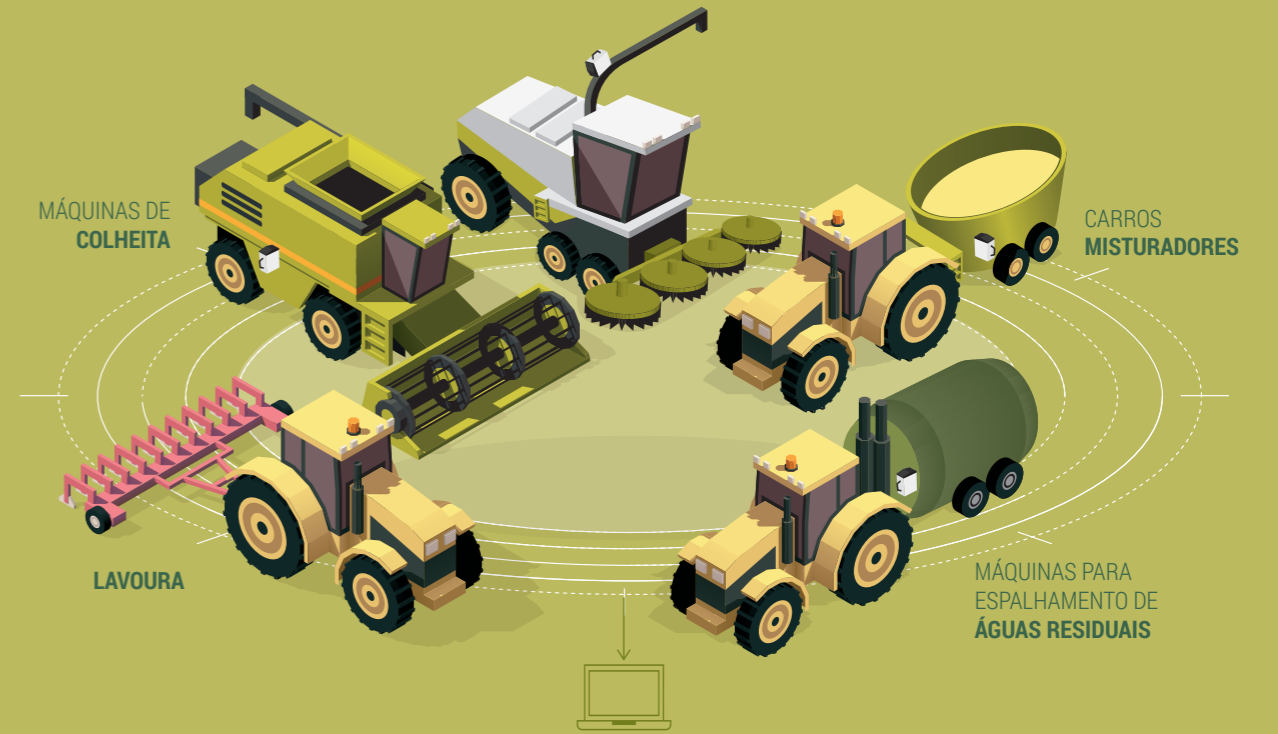

As máquinas agrícolas desempenham um papel decisivo no transporte e na utilização de tecnologias agrícolas inteligentes. Estamos lado a lado com os fabricantes de equipamentos agrícolas fortes, na medida em que, ao trazerem os seus próprios conhecimentos, todo o sector e as próprias empresas transformadoras podem beneficiar dos mesmos.

Uma gama de soluções "ON THE GO"
compatíveis com ISObus e CANbus

TECNOLOGIAS POLISPEC
INTEGRADAS COM
MÁQUINAS AGRÍCOLAS

PLENITUDE

A **gama Polispec** está completa com todos os **acessórios** necessários para permitir a correta instalação e perfeita integração nas redes **ISObus** e **CANbus** das máquinas